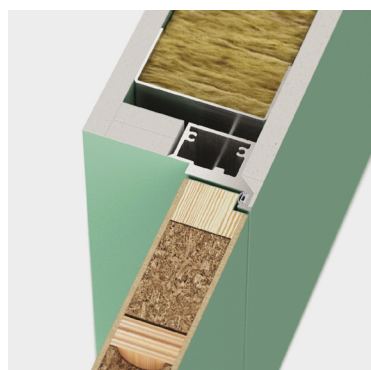

Hide opent nieuwe mogelijkheden voor strakke interieurontwerpen. Onze binnendeur Hide (verbergen) heeft haar naam niet gestolen. Deze strakke binnendeur lijkt na plaatsing volledig te verdwijnen in de wand dankzij de onzichtbare omlijsting. Hide deuren kunnen vervolgens in dezelfde afwerking als de muur worden gedecoreerd (bv. verf of behangpapier).

## DRAAIRICHTING

Detailtekening van een standaard draaiende deur (open naar buiten)

aluminium deurframe

Onzichtbare scharnieren (3D- regelbaar)  
Zilver

Detail tekening van een invers draaiende deur (open naar binnen)