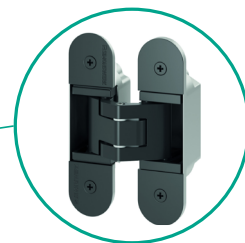

Hide opent nieuwe mogelijkheden voor strakke interieurontwerpen. Onze binnendeur Hide (verbergen) heeft haar naam niet gestolen. Deze strakke binnendeur lijkt na plaatsing volledig te verdwijnen in de wand dankzij de onzichtbare omlijsting. Hide deuren kunnen vervolgens in dezelfde afwerking als de muur worden gedecoreerd (bv. verf of behangpapier).

## DRAAIRICHTING

Detailtekening van een standaard draaiende deur (open naar buiten)

aluminium deurframe

Onzichtbare scharnieren (3D- regelbaar)  
Zilver

Detail tekening van een invers draaiende deur (open naar binnen)

aluminium deurframe

Onzichtbare scharnieren (3D- regelbaar)  
Zwart