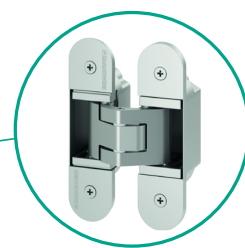

### EEN HIDE DEUR-SET BEVAT

- deurblad
- onzichtbare scharnieren (3D- regelbaar)
- magneetslot: met gewone sleutel , wc-slot of cilinderslot
- verborgen aluminium deurkozijn
- akoestische slagdichting (standaard)

Hide opent nieuwe mogelijkheden voor strakke interieurontwerpen. Onze binnendeur Hide (verbergen) heeft haar naam niet gestolen. Deze strakke binnendeur lijkt na plaatsing volledig te verdwijnen in de wand dankzij de onzichtbare omlijsting. Hide deuren kunnen vervolgens in dezelfde afwerking als de muur worden gedecoreerd (bv. verf of behangpapier).

## DRAAIRICHTING

Detailtekening van een standaard draaiende deur (open naar buiten)

aluminium deurframe

Onzichtbare scharnieren (3D- regelbaar)  
Zilver

Detail tekening van een invers draaiende deur (open naar binnen)

aluminium deurframe

Onzichtbare scharnieren (3D- regelbaar)  
Zwart