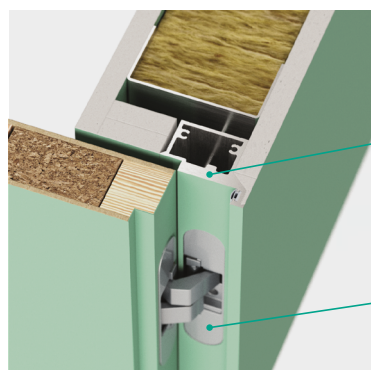

Hide opent nieuwe mogelijkheden voor strakke interieurontwerpen. Onze binnendeur Hide (verbergen) heeft haar naam niet gestolen. Deze strakke binnendeur lijkt na plaatsing volledig te verdwijnen in de wand dankzij de onzichtbare omlijsting. Hide deuren kunnen vervolgens in dezelfde afwerking als de muur worden gedecoreerd (bv. verf of behangpapier).

## DRAAIRICHTING

Detailtekening van een standaard draaiende deur (open naar buiten)

aluminium deurframe

Onzichtbare scharnieren (3D- regelbaar)  
Zilver

Detail tekening van een invers draaiende deur (open naar binnen)