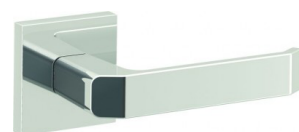

Deurklinken