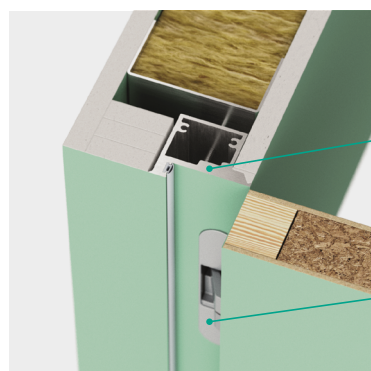

Hide opent nieuwe mogelijkheden voor strakke interieurontwerpen. Onze binnendeur Hide (verbergen) heeft haar naam niet gestolen. Deze strakke binnendeur lijkt na plaatsing volledig te verdwijnen in de wand dankzij de onzichtbare omlijsting. Hide deuren kunnen vervolgens in dezelfde afwerking als de muur worden gedecoreerd (bv. verf of behangpapier).

## DRAAIRICHTING

Detailtekening van een standaard draaiende deur (open naar buiten)

aluminium deurframe

Onzichtbare scharnieren (3D- regelbaar)  
Zilver

Detail tekening van een invers draaiende deur (open naar binnen)